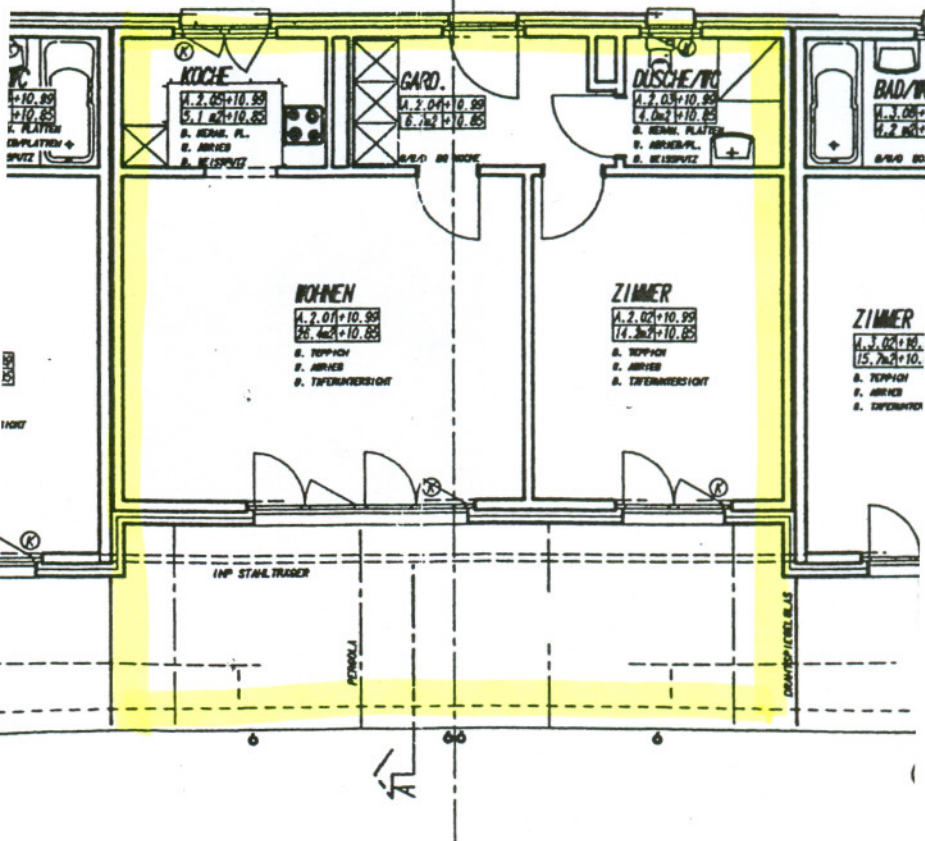

5

K. PLATTEN  
 SPUIZ  
 B. WEISSPUZ

**KUCHE**  
 A. 2,05 x 10,55  
 5,1 m<sup>2</sup> x 10,55  
 B. WEISSPUZ  
 C. TEFERKERSCHIT

**GARD.**  
 A. 2,04 x 0,88  
 0,182 m<sup>2</sup> x 0,88

**DUSCHE/WC**  
 A. 2,05 x 10,55  
 4,0m<sup>2</sup> x 10,55  
 B. WEISSPUZ  
 C. TEFERKERSCHIT

**BAD/WC**  
 A. 2,05 x 10,55  
 4,0m<sup>2</sup> x 10,55  
 B. WEISSPUZ  
 C. TEFERKERSCHIT

**WOHNEN**  
 A. 2,01 x 10,55  
 20,4m<sup>2</sup> x 10,55  
 B. TEFERKERSCHIT  
 C. TEFERKERSCHIT

**ZIMMER**  
 A. 2,02 x 10,55  
 14,3m<sup>2</sup> x 10,55  
 B. TEFERKERSCHIT  
 C. TEFERKERSCHIT

**ZIMMER**  
 A. 2,02 x 10,55  
 15,7m<sup>2</sup> x 10,55  
 B. TEFERKERSCHIT  
 C. TEFERKERSCHIT

IMP STAHL TRAGER

PUMPE

DAMPFLEITUNG

1000

1000